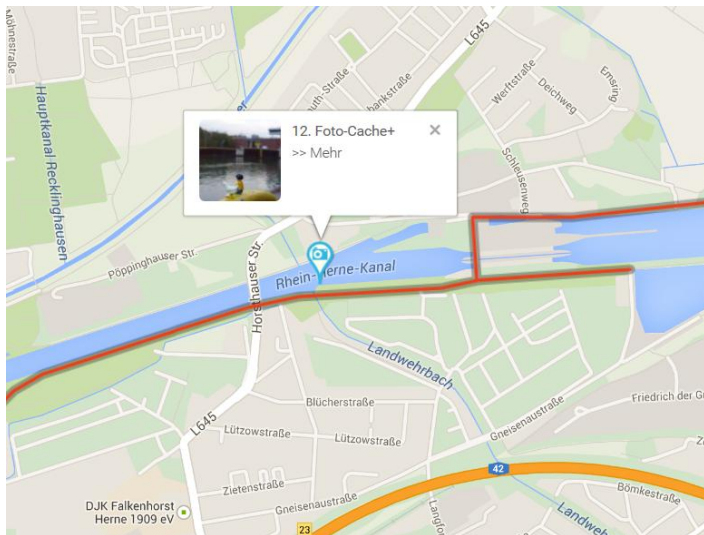

12. FOTO-CACHE+

Koordinaten: N51° 33.80898 E7° 14.08398

An der großen Schleuse in Herne-Ost verläuft die Spundwand in schönem Rost. Hier und da am Weg `ne Laterne, was der Mond für Eickel, sind für Herne die Sterne.

An der Biegung des Weges leitet die Planke, kein Baum, kein Strauch, nicht mal `ne Ranke. Und fall nicht ins Wasser, du Tor, der Rasen gibt die Höhe vor.

Fotos und Texte hochladen: <http://blog.kulturkanal.ruhr/cache-foto-hochladen/>