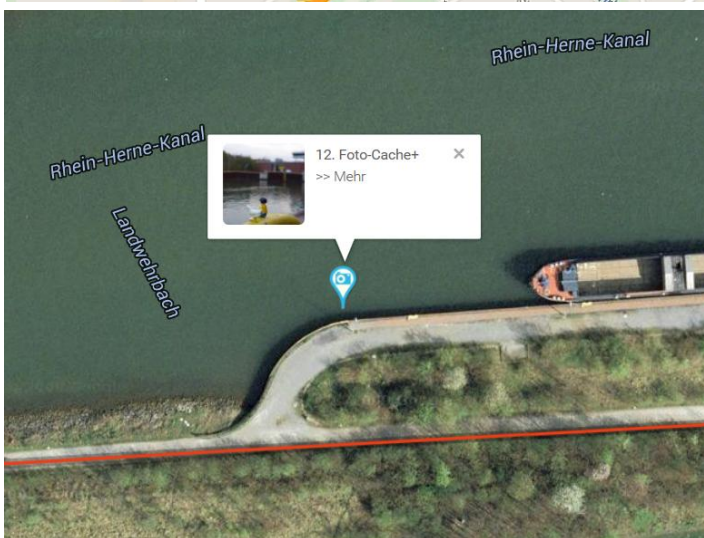

12. FOTO-CACHE+

Koordinaten: N51° 33.80898 E7° 14.08398

An der großen Schleuse in Herne-Ost verläuft die Spundwand in schönem Rost. Hier und da am Weg `ne Laterne, was der Mond für Eickel, sind für Herne die Sterne.

An der Biegung des Weges leitet die Planke, kein Baum, kein Strauch, nicht mal `ne Ranke. Und fall nicht ins Wasser, du Tor, der Rasen gibt die Höhe vor.

Fotos und Texte hochladen: <http://blog.kulturkanal.ruhr/cache-foto-hochladen/>